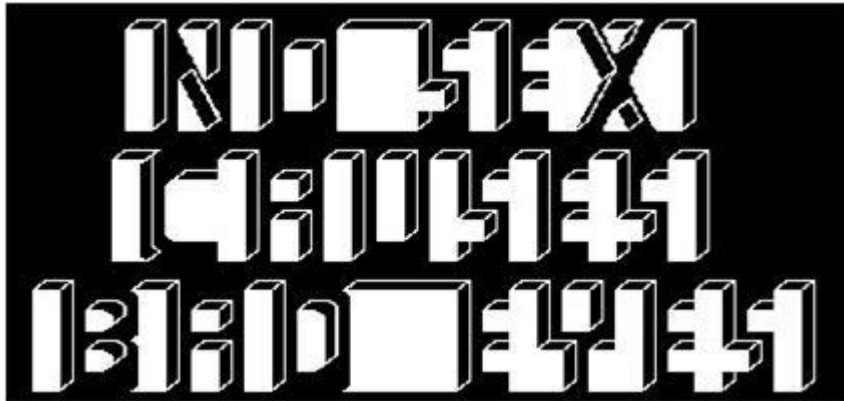

Chinese eye test:

Hvis du ikke kan læse det - så stræk hjørnerne på dine øjne ud, som om du var en kineser !

Eller se på skærmen fra siden – i en meget skrå vinkel.